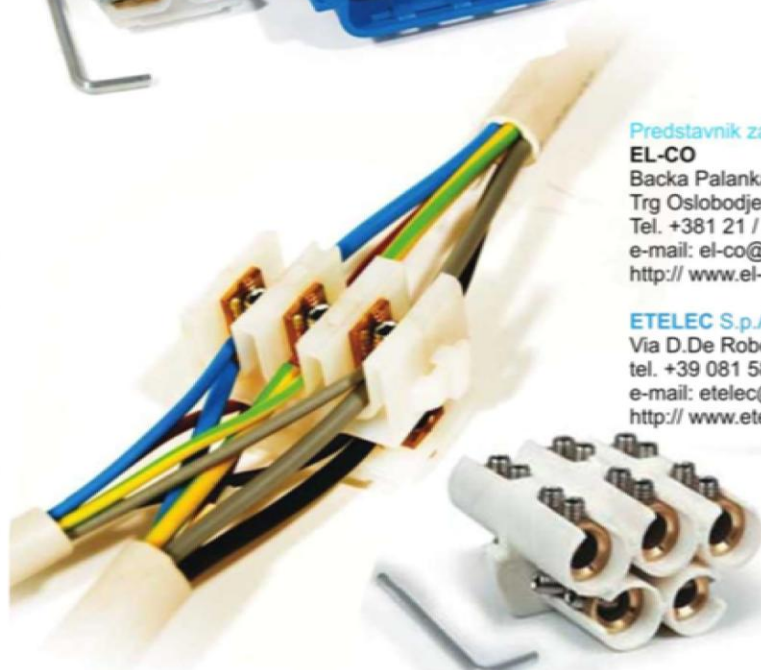

NAŠA IDEJA

VAŠE REŠENJE

SHARK
LOW VOLTAGE GEL INSULATED JOINTS

RAVNO SPAJANJE

SPAJANJE GRANANJEM

SHARK 125-150
CLASSIC LINE

NEW

RAVNO SPAJANJE JEDNOŽILNOG KABLA

SHARK 406/S - 410/S - 416/S
CLASSIC LINE

RAVNO SPAJANJE ČETVOROŽILNOG KABLA

SHARK 506 - 516
SERIES 500

NEW

RAVNO SPAJANJE PETOŽILNOG KABLA

SHARK 150Y
SERIES 500

NEW

ELEMENTI ZA GRANANJE KABLA
POD UGLOM 30 STEPENI