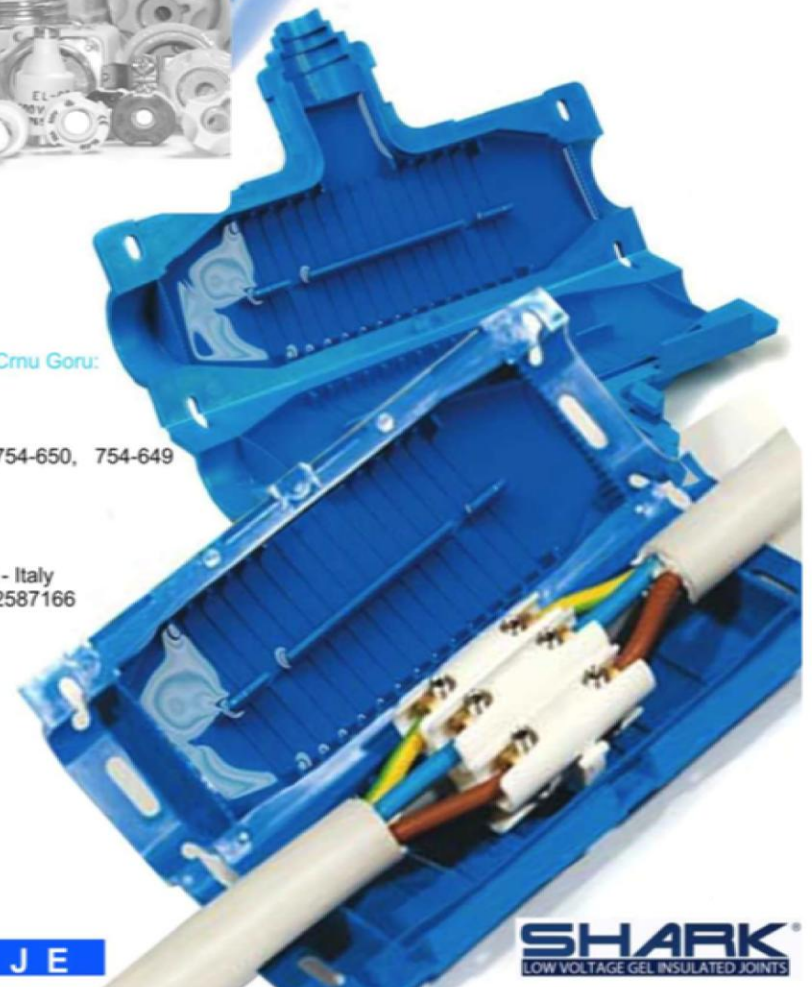

NAŠA IDEJA

VAŠE REŠENJE

SHARK
LOW VOLTAGE GEL INSULATED JOINTS

RAVNO SPAJANJE

SPAJANJE GRANANJEM

SHARK 125-150
CLASSIC LINE

NEW

RAVNO SPAJANJE JEDNOŽILNOG KABLA

SHARK 406/S - 410/S - 416/S
CLASSIC LINE

RAVNO SPAJANJE ČETVOROŽILNOG KABLA

SHARK 506 - 516
SERIES 500

NEW

RAVNO SPAJANJE PETOŽILNOG KABLA

SHARK 150Y
SERIES 500

NEW

ELEMENTI ZA GRANANJE KABLA
POD UGLOM 30 STEPENI